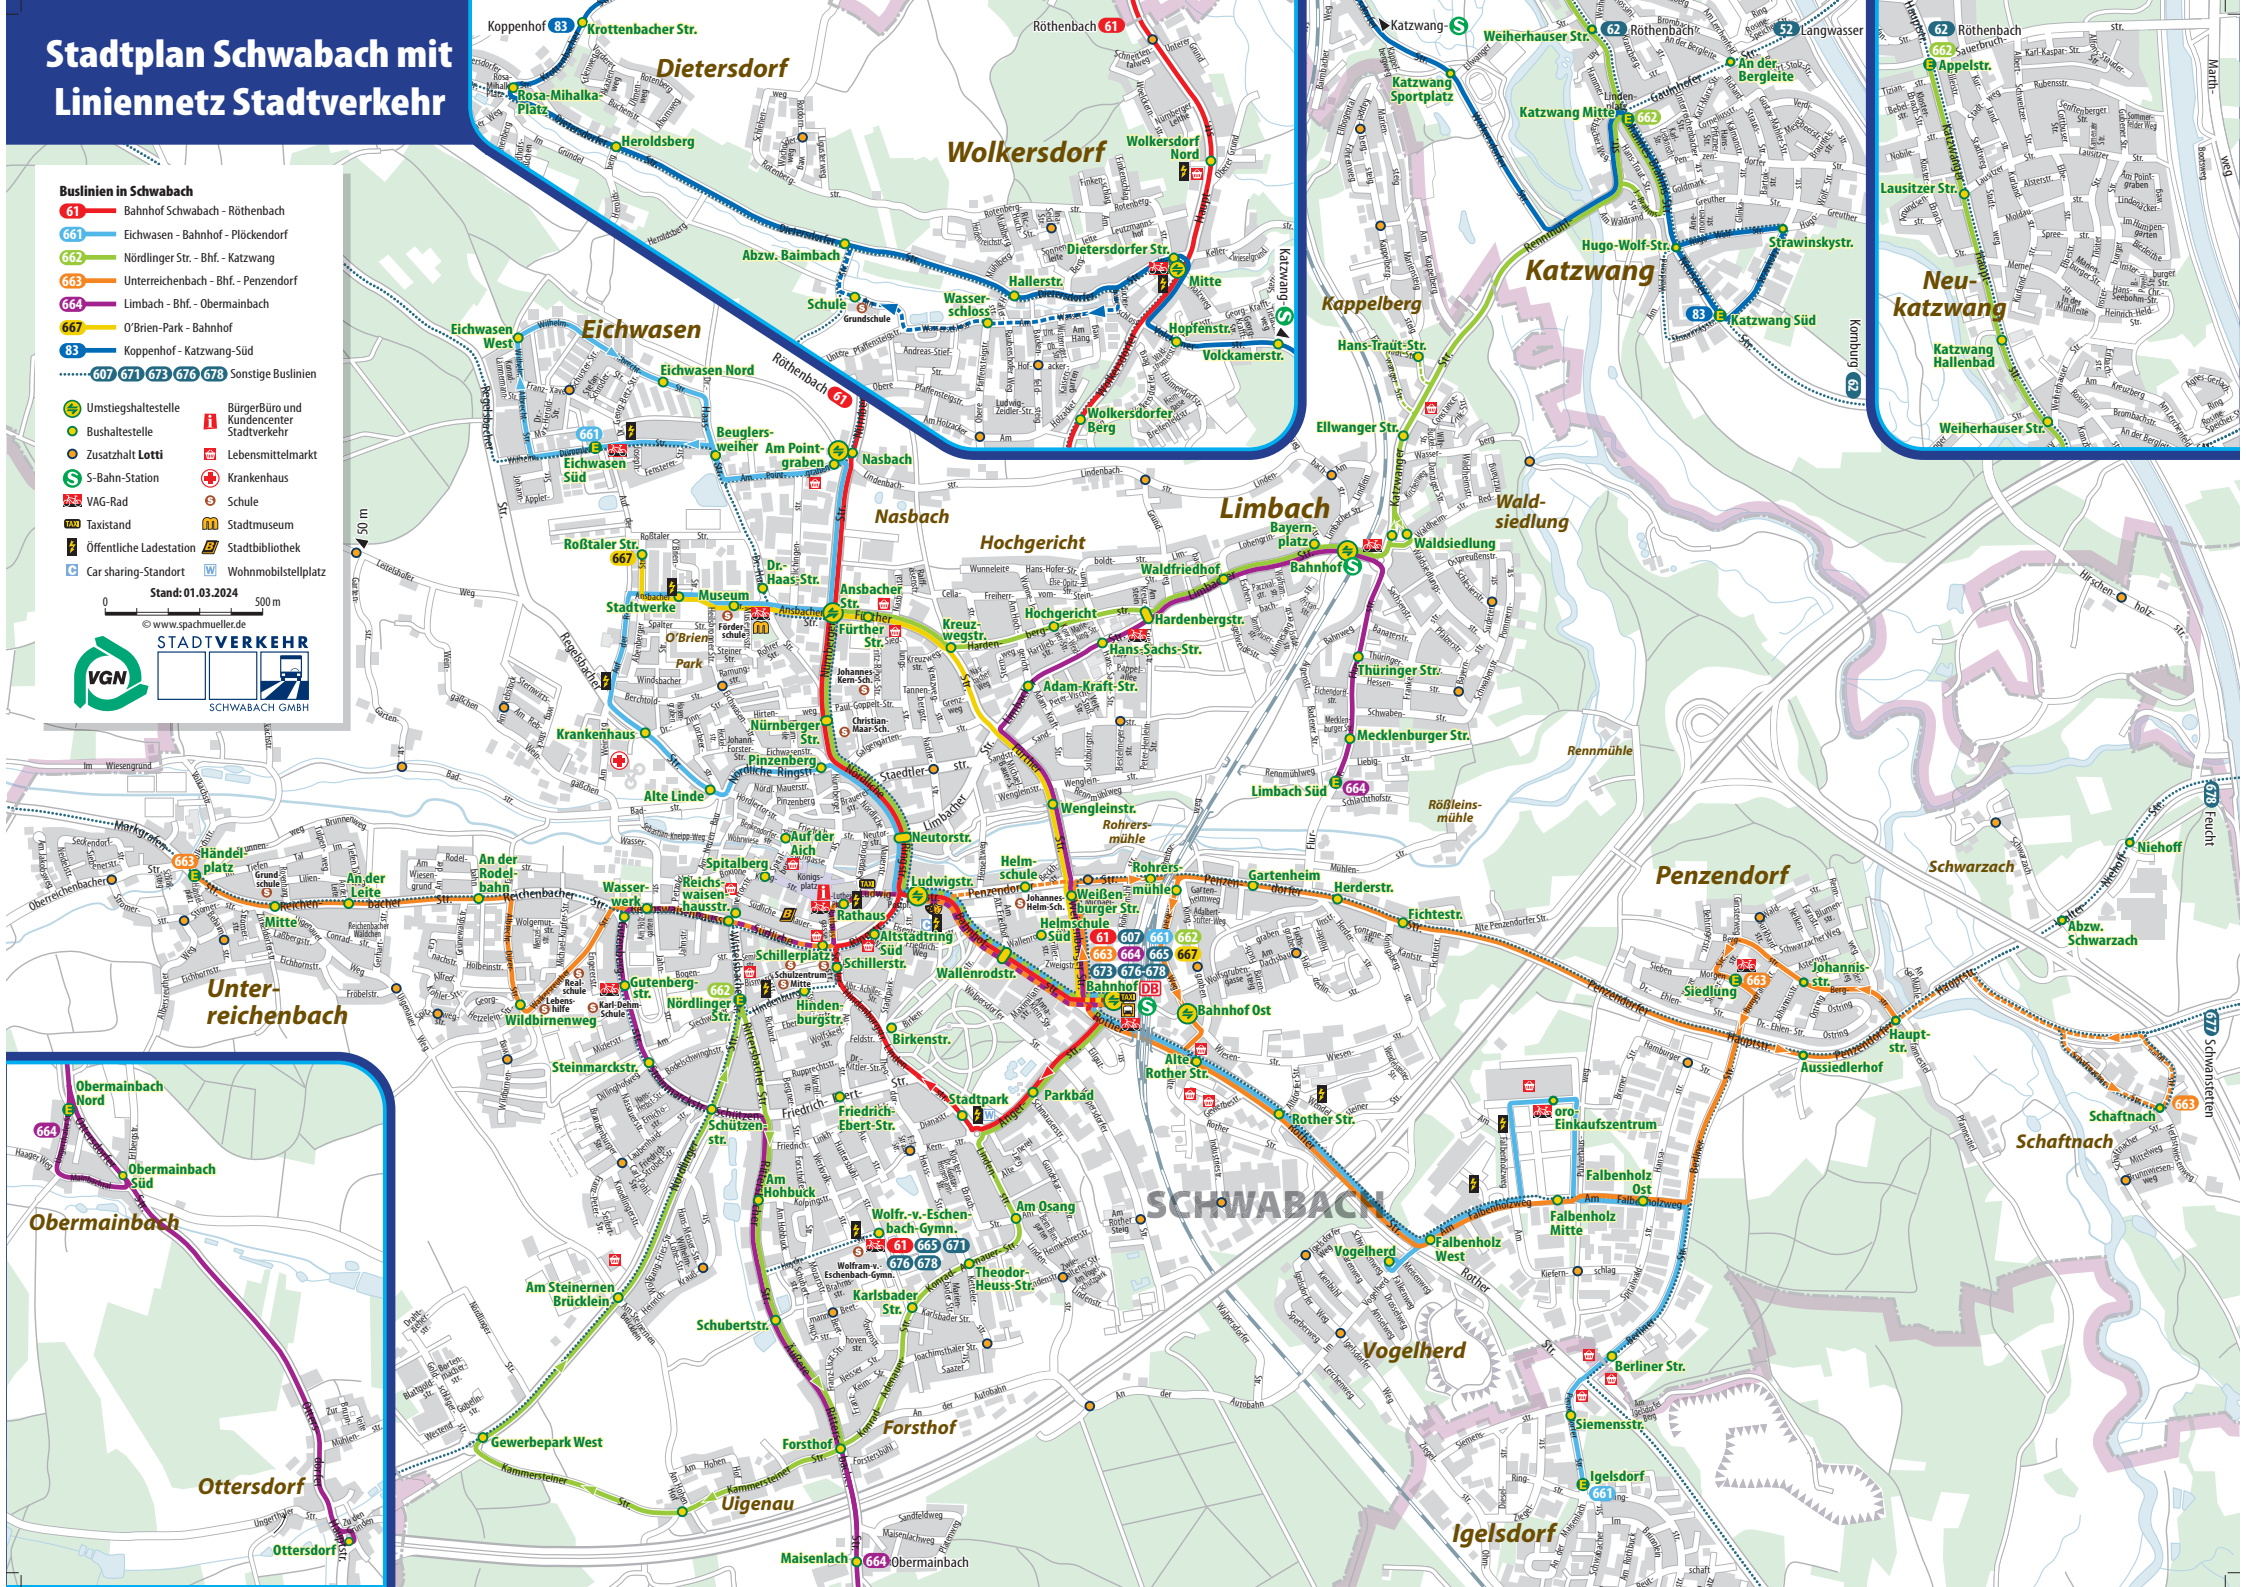

- S Umsteigehaltestelle
- i Bürgerbüro und Kundencenter Stadtverkehr
- Bushaltestelle
- L Lebensmittelmarkt
- L Zusatzhalt Lotti
- K Krankenhaus
- S S-Bahn-Station
- S Schule
- R VAG-Rad
- T Taxistand
- M Stadtmuseum
- L Öffentliche Ladestation
- B Stadtbibliothek
- C Car sharing-Standort
- W Wohnmobilstellplatz

Stand: 01.03.2024

www.spachmueller.de

**STADTVERKEHR**

**VGN**

SCHWABACH GMBH

**Zusatzhaltestellen für LOTTI on-demand-Verkehr**

Schwabach	Altstadtring Süd
Schwabach	Am Dachsbau
Schwabach	Am Kiefernschlag
Schwabach	Am Rebstock
Schwabach	Am Rother Steig
Schwabach	Bestelmeyerstr.
Schwabach	Brandenburger Str.
Schwabach	Eichwasen-/Berchtoldstr.
Schwabach	Föhrenweg
Schwabach	Franz-Josef-Strauß-Str.
Schwabach	Gartenstr.
Schwabach	Götzhof
Schwabach	Hamburger Str.
Schwabach	Heinrich-Krauß-Str.
Schwabach	Industriestr.
Schwabach	Joachimsthaler/Kettelerstr.
Schwabach	Klinggraben
Schwabach	Lindenbachstr./Grundweg
Schwabach	Schumann-/Mozartstr.
Schwabach	Spitzwegstr.
Schwabach	St.-Gundekar-Haus
Schwabach	Staedler-/Nadlerstr.
Schwabach	Wanderparkplatz A6
Schwabach	Wanderparkplatz Brünst
Schwabach	Zwiefaltenerstr.

**Zusatzhaltestellen für LOTTI on-demand-Verkehr**

Eichwasen	Franz-Xaver-Schuster-Str.
Limbach	Am Lindlein
Limbach	Bayern-/Hessenstr.
Limbach	Kappelberg
Limbach	Sudeten-/Schlesierstr.
Limbach	Wanderparkplatz Rednitzgrund
Obermainbach	Mainbachtal
Penzendorf	Waldstr.
Schaftnach	Feuerwehrhaus
Schwarzach b. SC	Entsorgungszentrum
Schwarzach b. SC	Schwarzach
Unterreichenbach	Behaimstr.
Unterreichenbach	Kiga/Bücherei
Unterreichenbach	Kirche
Unterreichenbach	Neidelstr.
Vogelherd	Igelsdorfer Weg
Vogelherd	Kienbühl
Wolkersdorf	Am Holzacker
Wolkersdorf	Backenfeldsteig
Wolkersdorf	Ina-Seidel-Str.
Wolkersdorf	Kleeweg
Wolkersdorf	Raubershofer Weg
Wolkersdorf	Rotdornweg
Wolkersdorf	Unterer Grund
Kammerstein	Autohof Schwabach-West